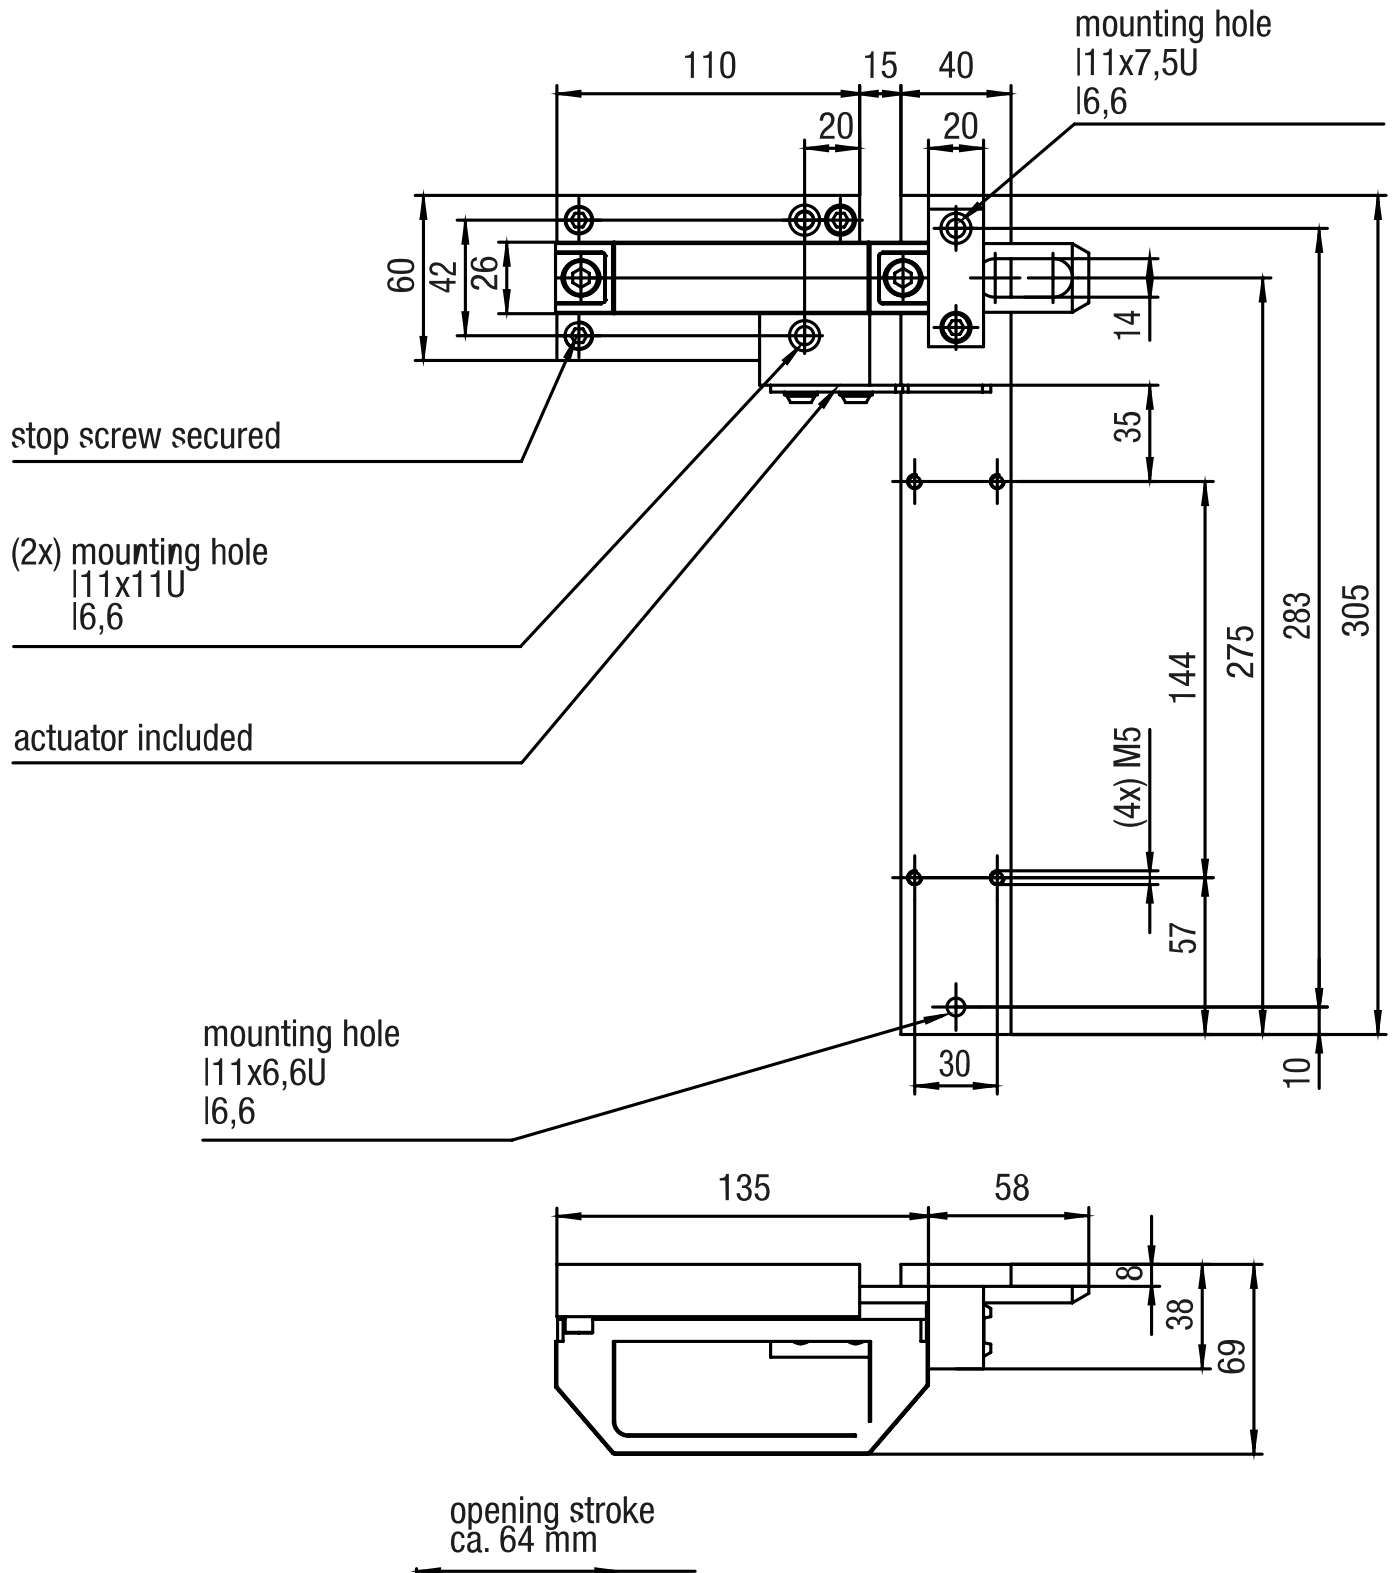

Trava de segurança ZS

Desenho técnico

IMAGE 1/4: ZROL FÜR LINKSANGESCHLAGENE TÜREN

IMAGE 2/4: ZR0R FÜR RECHTSANGESCHLAGENE TÜREN

IMAGE 3/4: ZROLF FÜR LINKSANGESCHLAGENE TÜREN MIT FLUCHTENTRIEGELUNG

IMAGE 4/4: ZR0RF FÜR RECHTSANGESCHLAGENE TÜREN MIT FLUCHTENTRIEGLUNG

Product options

IMAGE 1/1

ORDERING KEY

ZR0			Bolt for safety interlock
	R		For doors hinged on the right
	L		For doors hinged on the left
		F	With emergency release