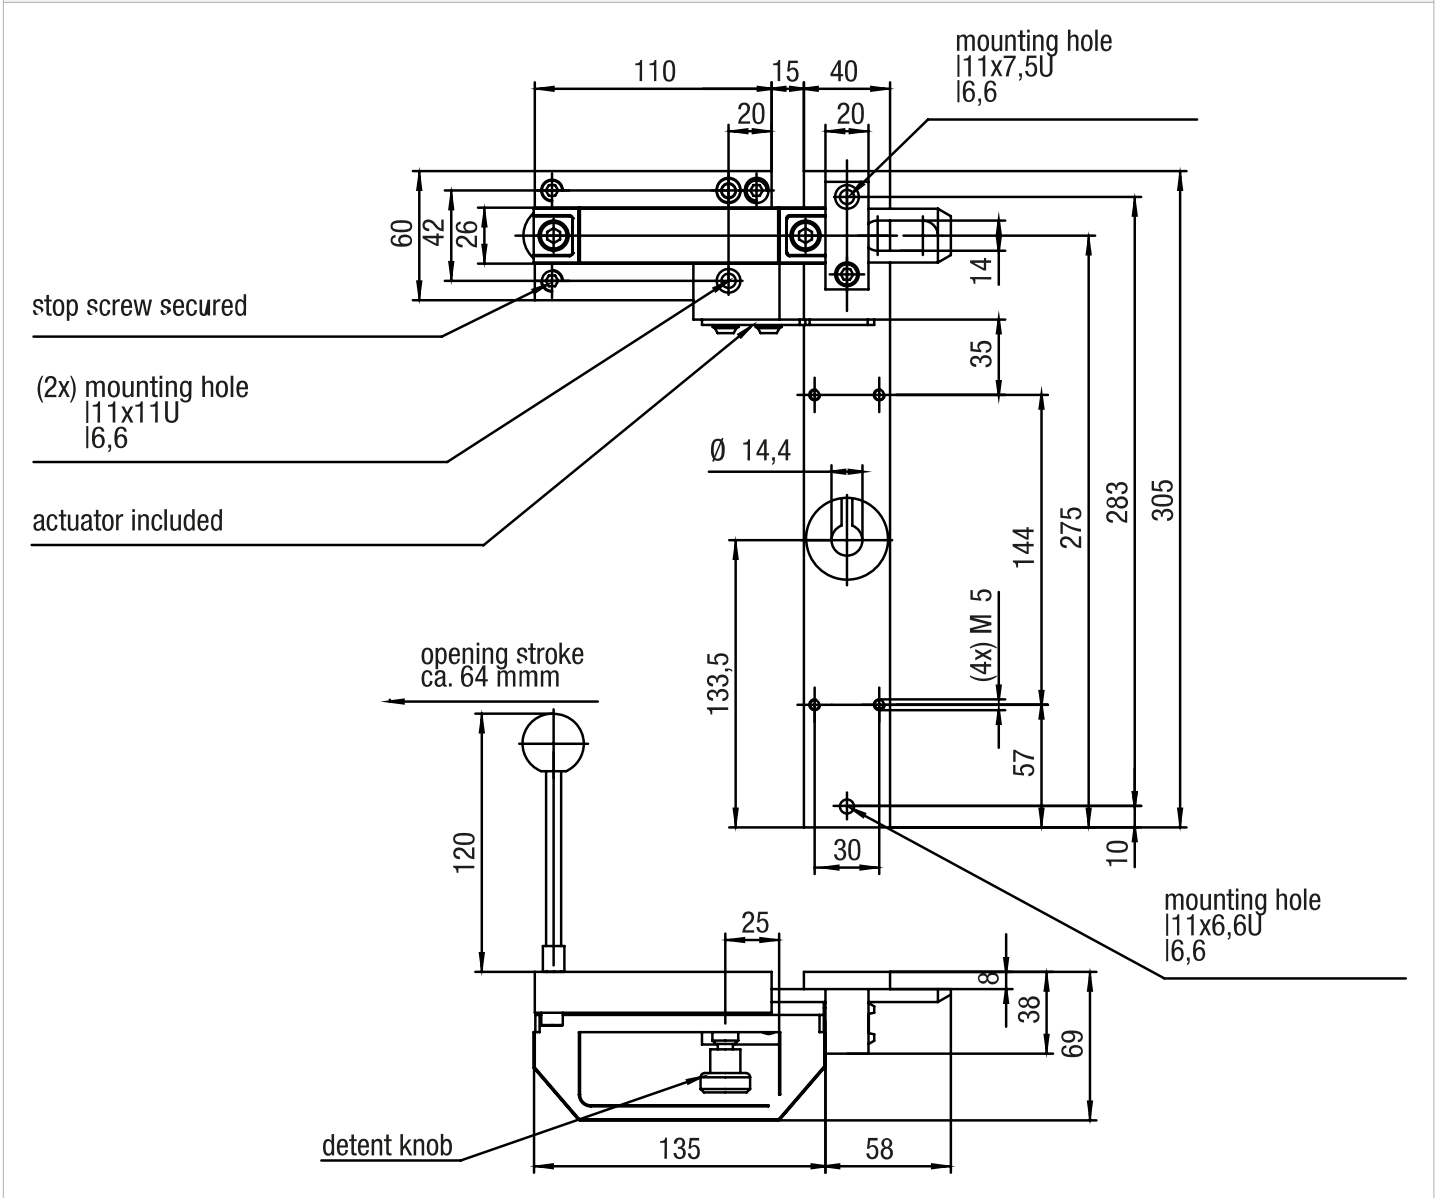

Trava de segurança ZS

Desenho técnico

IMAGE 1/4: ZROL FÜR LINKSANGESCHLAGENE TÜREN

IMAGE 2/4: ZR0R FÜR RECHTSANGESCHLAGENE TÜREN

IMAGE 3/4: ZROLF FÜR LINKSANGESCHLAGENE TÜREN MIT FLUCHTENTRIEGELUNG

IMAGE 4/4: ZR0RF FÜR RECHTSANGESCHLAGENE TÜREN MIT FLUCHTENTRIEGLUNG

Product options

IMAGE 1/1

ORDERING KEY

ZR0			Bolt for safety interlock
	R		For doors hinged on the right
	L		For doors hinged on the left
		F	With emergency release