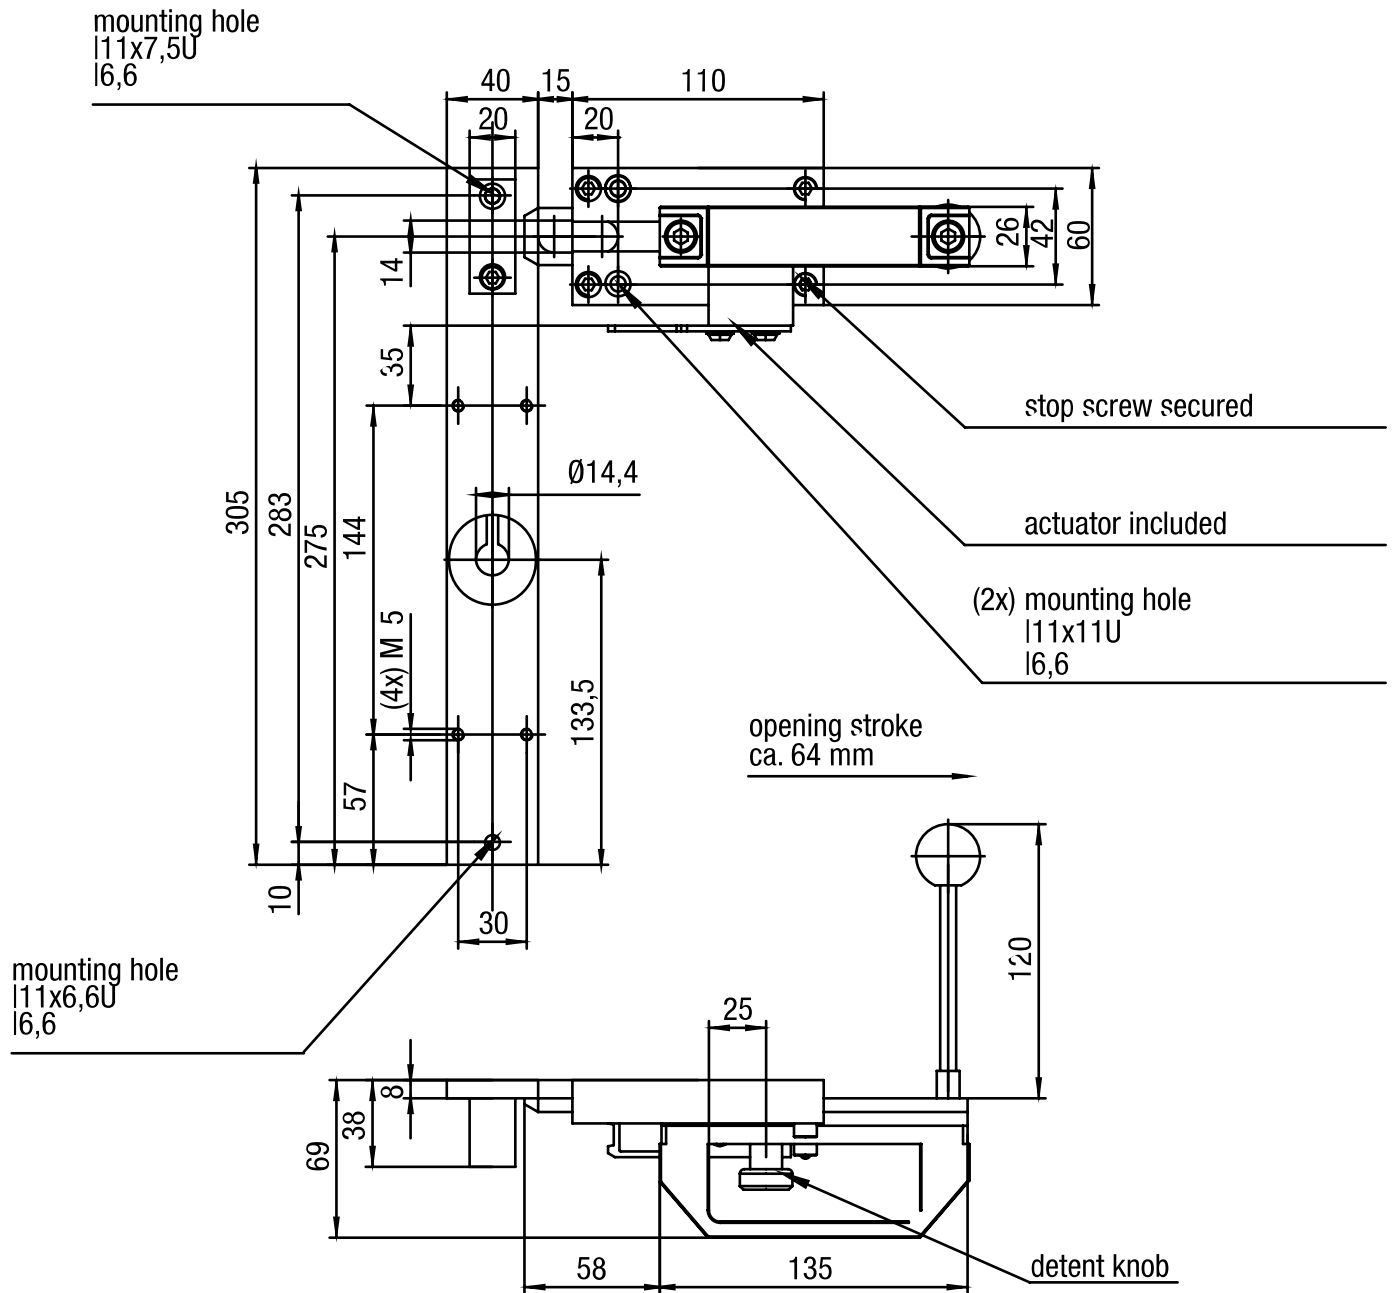

Trava de segurança ZS

Desenho técnico

IMAGE 1/4: ZROL FÜR LINKSANGESCHLAGENE TÜREN

IMAGE 2/4: ZR0R FÜR RECHTSANGESCHLAGENE TÜREN

IMAGE 3/4: ZROLF FÜR LINKSANGESCHLAGENE TÜREN MIT FLUCHTENTRIEGELUNG

IMAGE 4/4: ZR0RF FÜR RECHTSANGESCHLAGENE TÜREN MIT FLUCHTENTRIEGLUNG

Product options

IMAGE 1/1

ORDERING KEY

ZR0			Bolt for safety interlock
	R		For doors hinged on the right
	L		For doors hinged on the left
		F	With emergency release