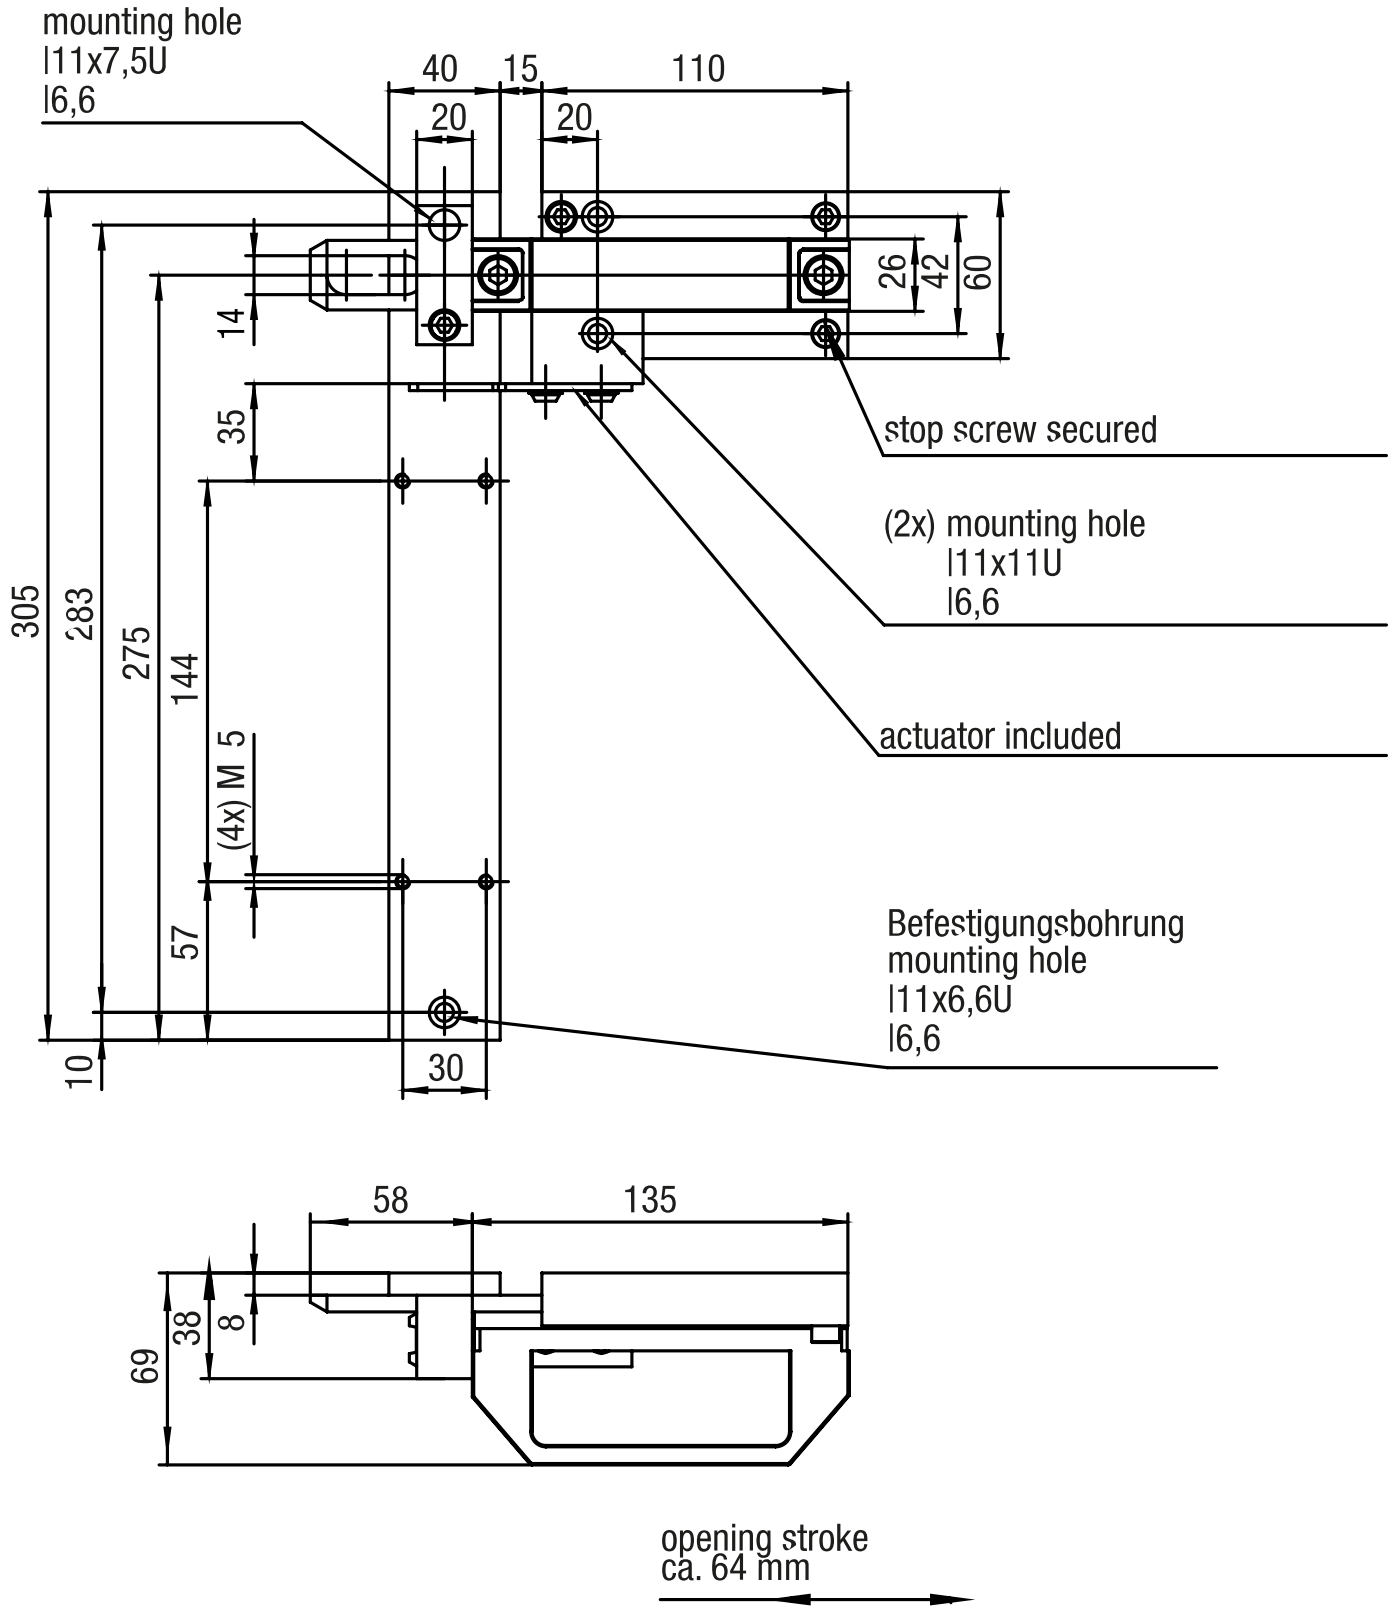

Trava de segurança ZS

Desenho técnico

IMAGE 1/4: ZROL FÜR LINKSANGESCHLAGENE TÜREN

IMAGE 2/4: ZR0R FÜR RECHTSANGESCHLAGENE TÜREN

IMAGE 3/4: ZROLF FÜR LINKSANGESCHLAGENE TÜREN MIT FLUCHTENTRIEGELUNG

IMAGE 4/4: ZR0RF FÜR RECHTSANGESCHLAGENE TÜREN MIT FLUCHTENTRIEGLUNG

Product options

IMAGE 1/1

ORDERING KEY

ZR0			Bolt for safety interlock
	R		For doors hinged on the right
	L		For doors hinged on the left
		F	With emergency release