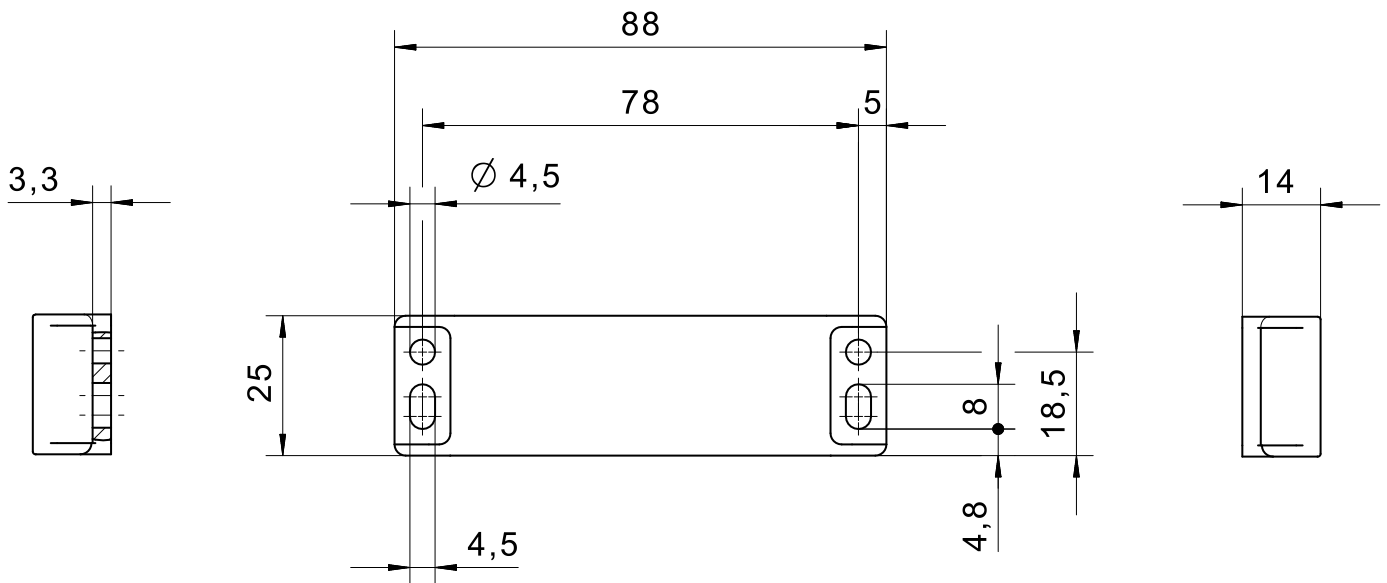

NEU: Actuator 3042611

Desenho técnico

IMAGE 1/1

Características do artigo

Attribute	30426112	30426112S	30426112PC	30426112SPC
Suitable for sensor type(s)	siehe Datenblatt			
Dimensions	88x25x14			
Housing material	PBT			
Housing colour	Schwarz		Gelb	
Mounting type	screwed			