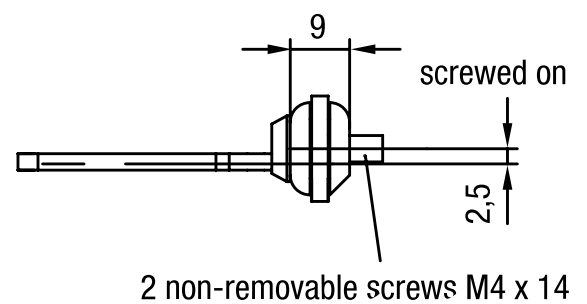

### Caractéristique du produit

- Surcourse 5 mm
- Rayon  $\geq 300$
- Matériau : inox 1.4301, CR

## Caractéristiques des articles

Attributs	ZBA5G
Dimensions	52 x 49,5 x 16 mm (H/B/T)
Force de traction max.	1500 N
Rayon de porte min.	300 mm
Surcourse max.	5 mm
Disponibilité guide d'insertion	oui
Matériau du boîtier	Betaetiger/Schraube Stahl rostfrei Gummituelle NBR
Type de fixation	vissé
Position de montage	Au choix