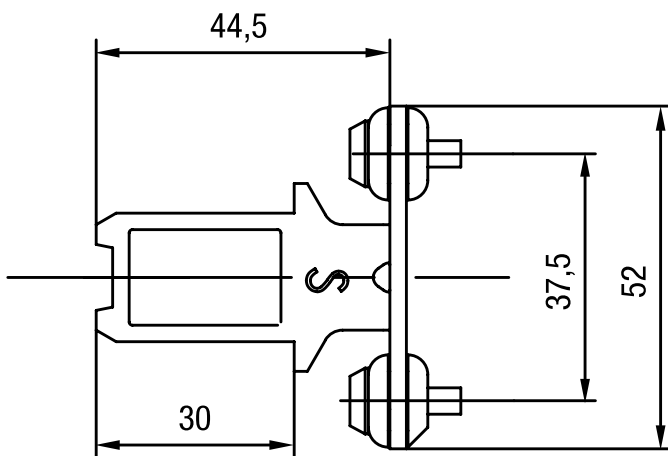

### Caractéristique du produit

- Surcourse 5 mm
- Rayon  $\geq 300$
- Matériau : inox 1.4301, CR

### Dessin technique

PHOTO 1/1

## Caractéristiques des articles

Attributs	ZBA5G
Dimensions	52 x 49,5 x 16 mm (H/B/T)
Force de traction max.	1500 N
Rayon de porte min.	300 mm
Surcourse max.	5 mm
Disponibilité guide d'insertion	oui
Matériau du boîtier	Betaetiger/Schraube Stahl rostfrei Gummituelle NBR
Type de fixation	vissé
Position de montage	Au choix