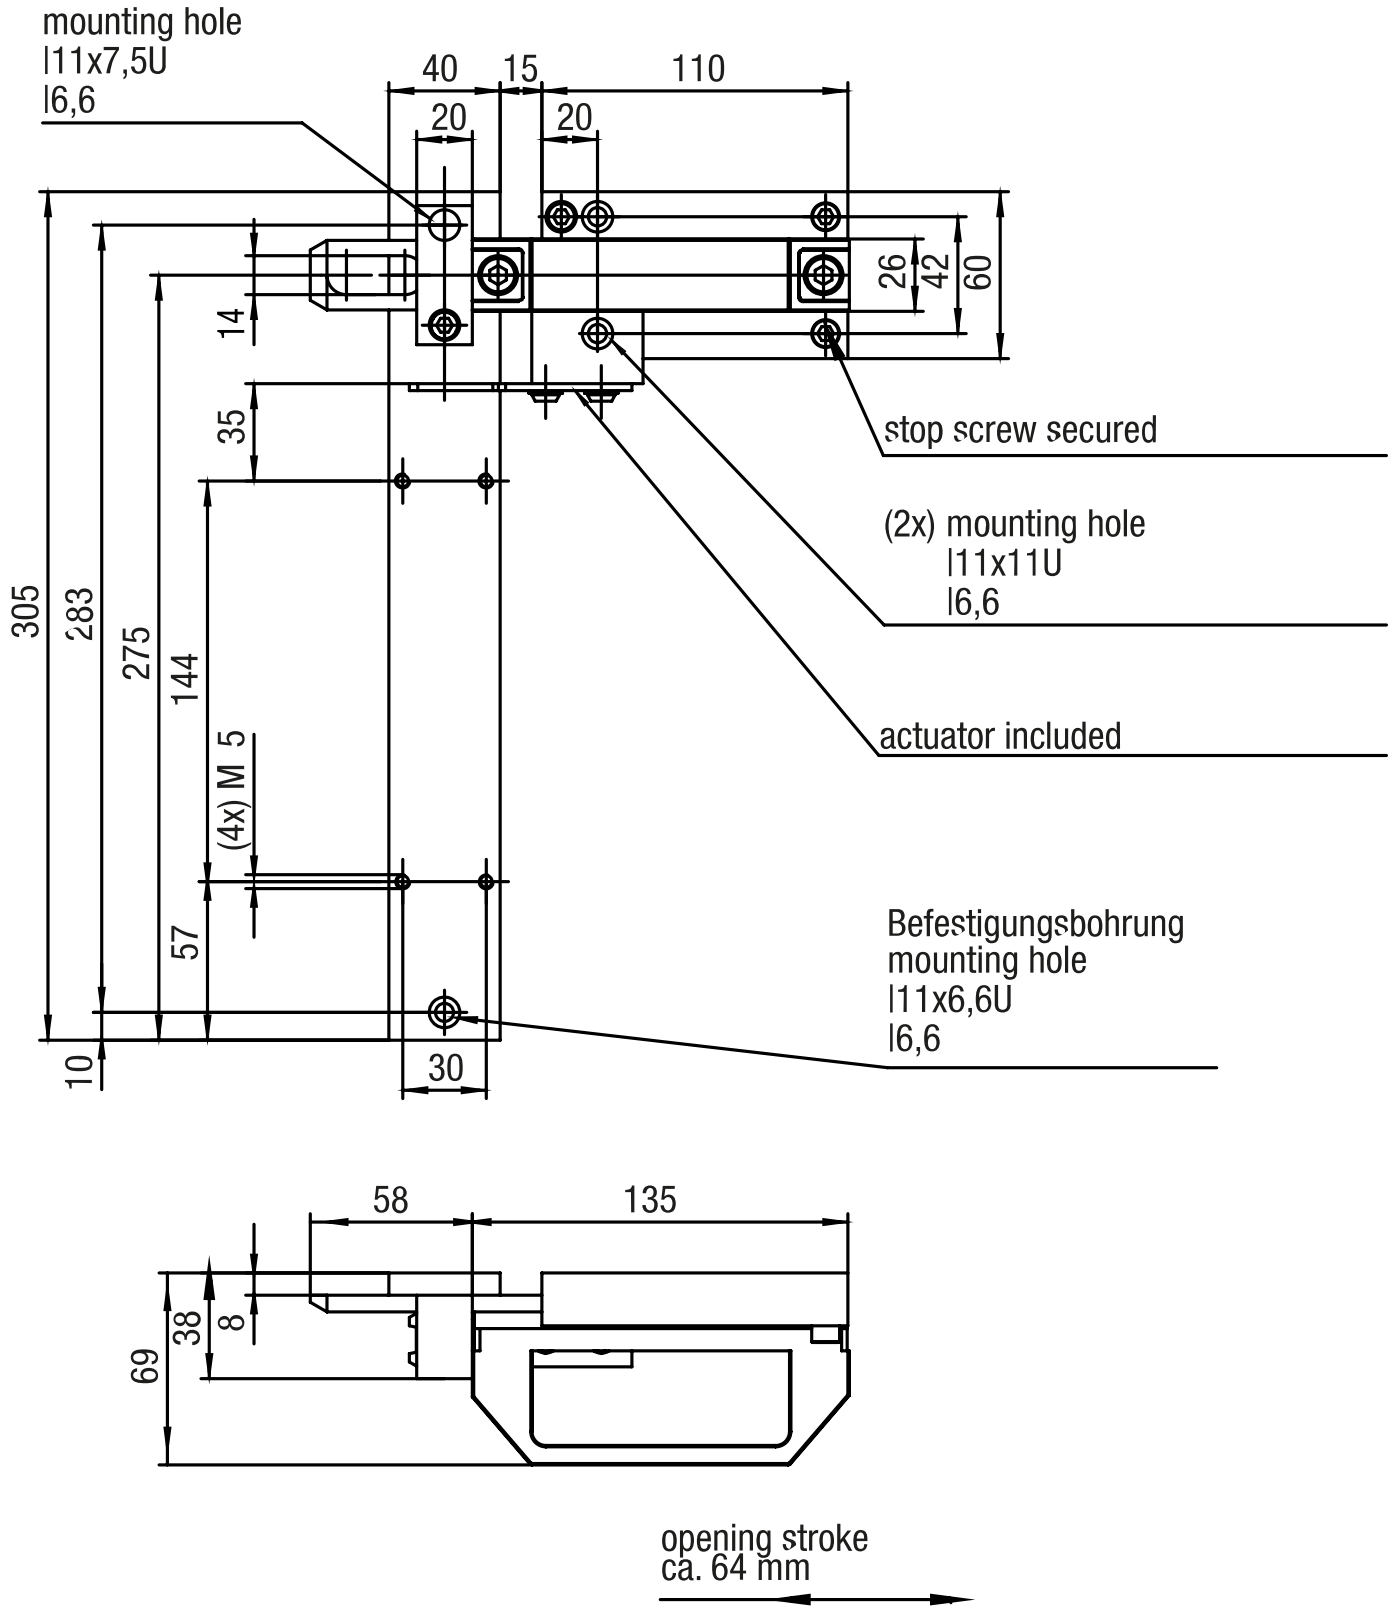

Bolt for safety guard locking ZS

Technical drawing

IMAGE 1/4: ZROL FÜR LINKSANGESCHLAGENE TÜREN

IMAGE 2/4: ZR0R FÜR RECHTSANGESCHLAGENE TÜREN

IMAGE 3/4: ZROLF FÜR LINKSANGESCHLAGENE TÜREN MIT FLUCHTENTRIEGLUNG

IMAGE 4/4: ZR0RF FÜR RECHTSANGESCHLAGENE TÜREN MIT FLUCHTENTRIEGELUNG

Product options

IMAGE 1/1

ORDERING KEY

ZR0		Bolt for safety interlock
	R	For doors hinged on the right
	L	For doors hinged on the left
	F	With emergency release