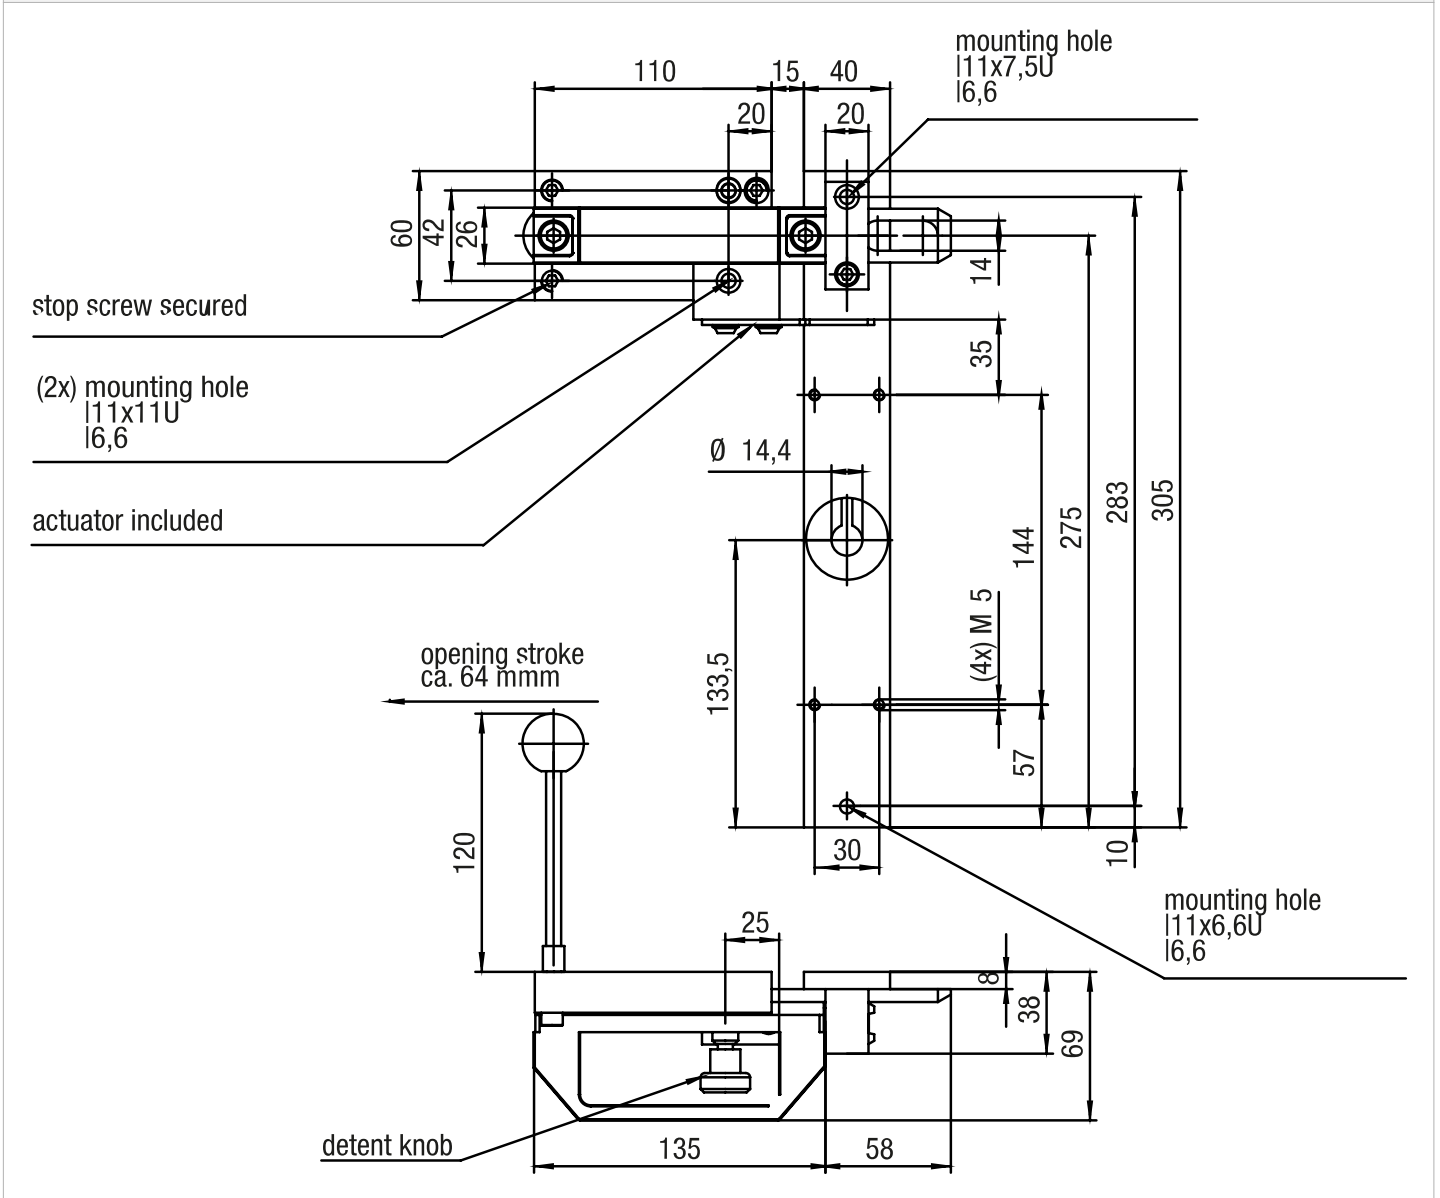

Bolt for safety guard locking ZS

Technical drawing

IMAGE 1/4: ZROL FÜR LINKSANGESCHLAGENE TÜREN

IMAGE 2/4: ZR0R FÜR RECHTSANGESCHLAGENE TÜREN

IMAGE 3/4: ZROLF FÜR LINKSANGESCHLAGENE TÜREN MIT FLUCHTENTRIEGLUNG

IMAGE 4/4: ZR0RF FÜR RECHTSANGESCHLAGENE TÜREN MIT FLUCHTENTRIEGELUNG

Product options

IMAGE 1/1

ORDERING KEY

ZR0		Bolt for safety interlock
	R	For doors hinged on the right
	L	For doors hinged on the left
	F	With emergency release