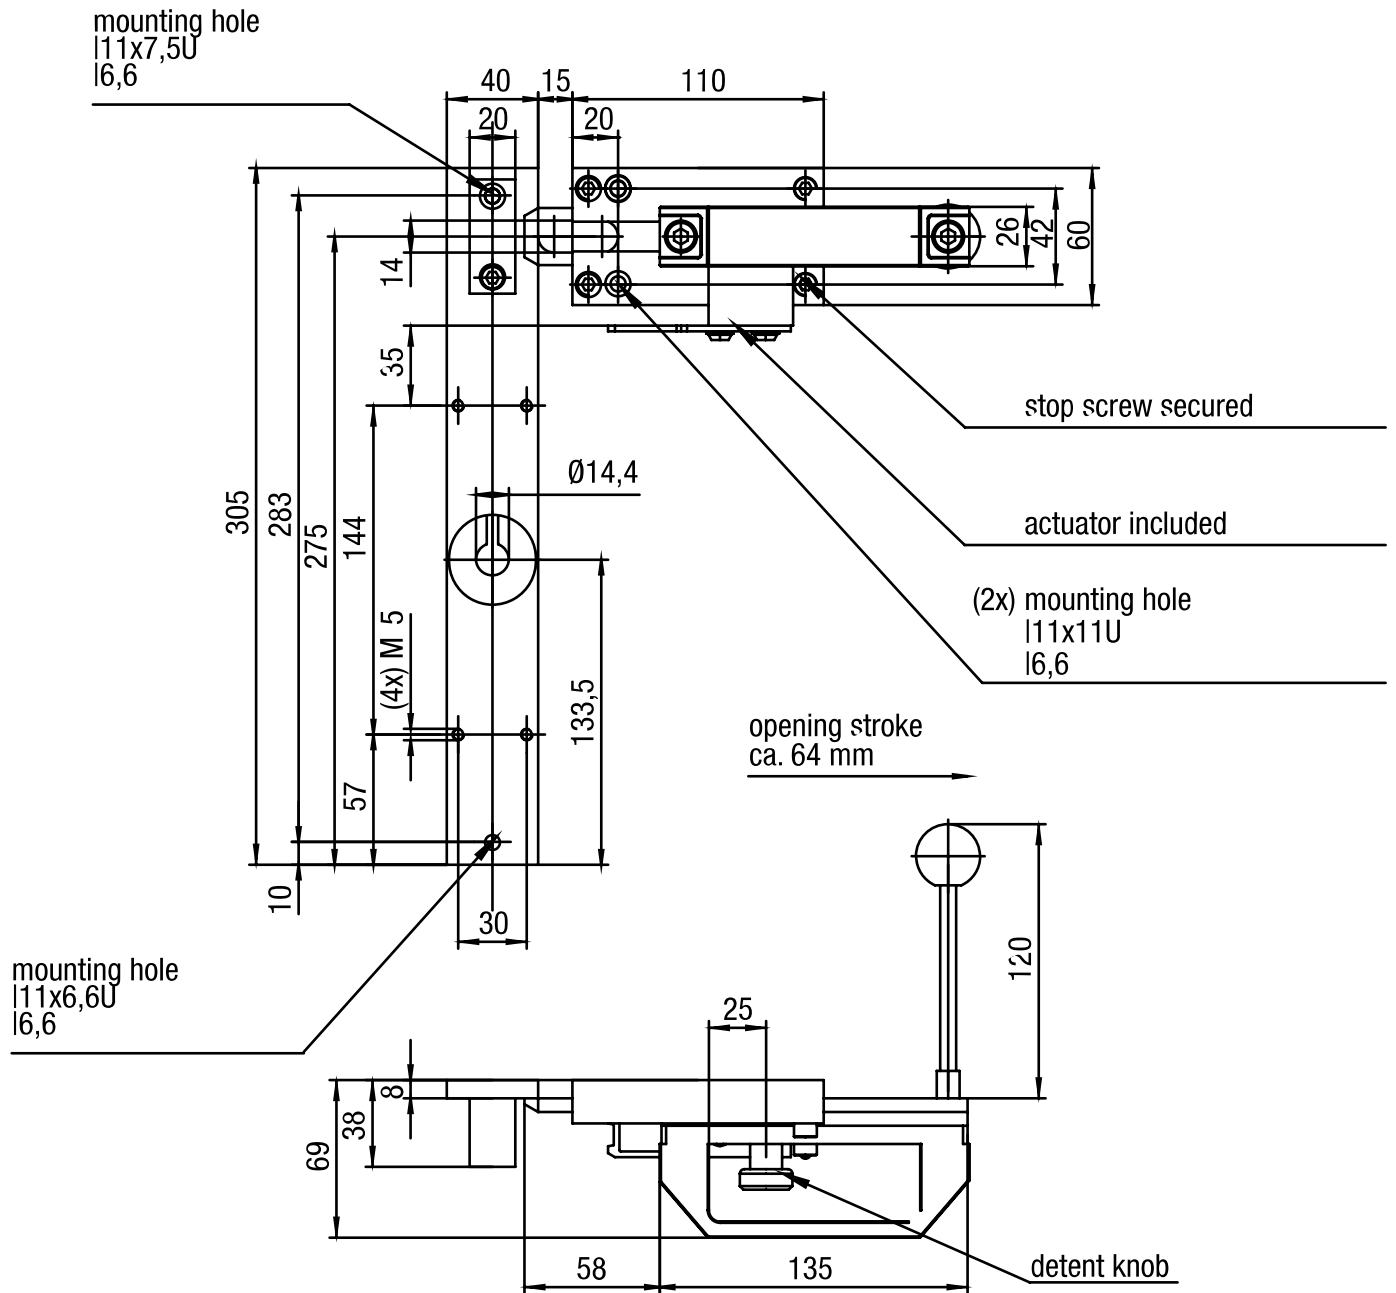

Bolt for safety guard locking ZS

Technical drawing

IMAGE 1/4: ZROL FÜR LINKSANGESCHLAGENE TÜREN

IMAGE 2/4: ZR0R FÜR RECHTSANGESCHLAGENE TÜREN

IMAGE 3/4: ZROLF FÜR LINKSANGESCHLAGENE TÜREN MIT FLUCHTENTRIEGLUNG

IMAGE 4/4: ZR0RF FÜR RECHTSANGESCHLAGENE TÜREN MIT FLUCHTENTRIEGELUNG

Product options

IMAGE 1/1

ORDERING KEY

ZR0		Bolt for safety interlock
	R	For doors hinged on the right
	L	For doors hinged on the left
	F	With emergency release