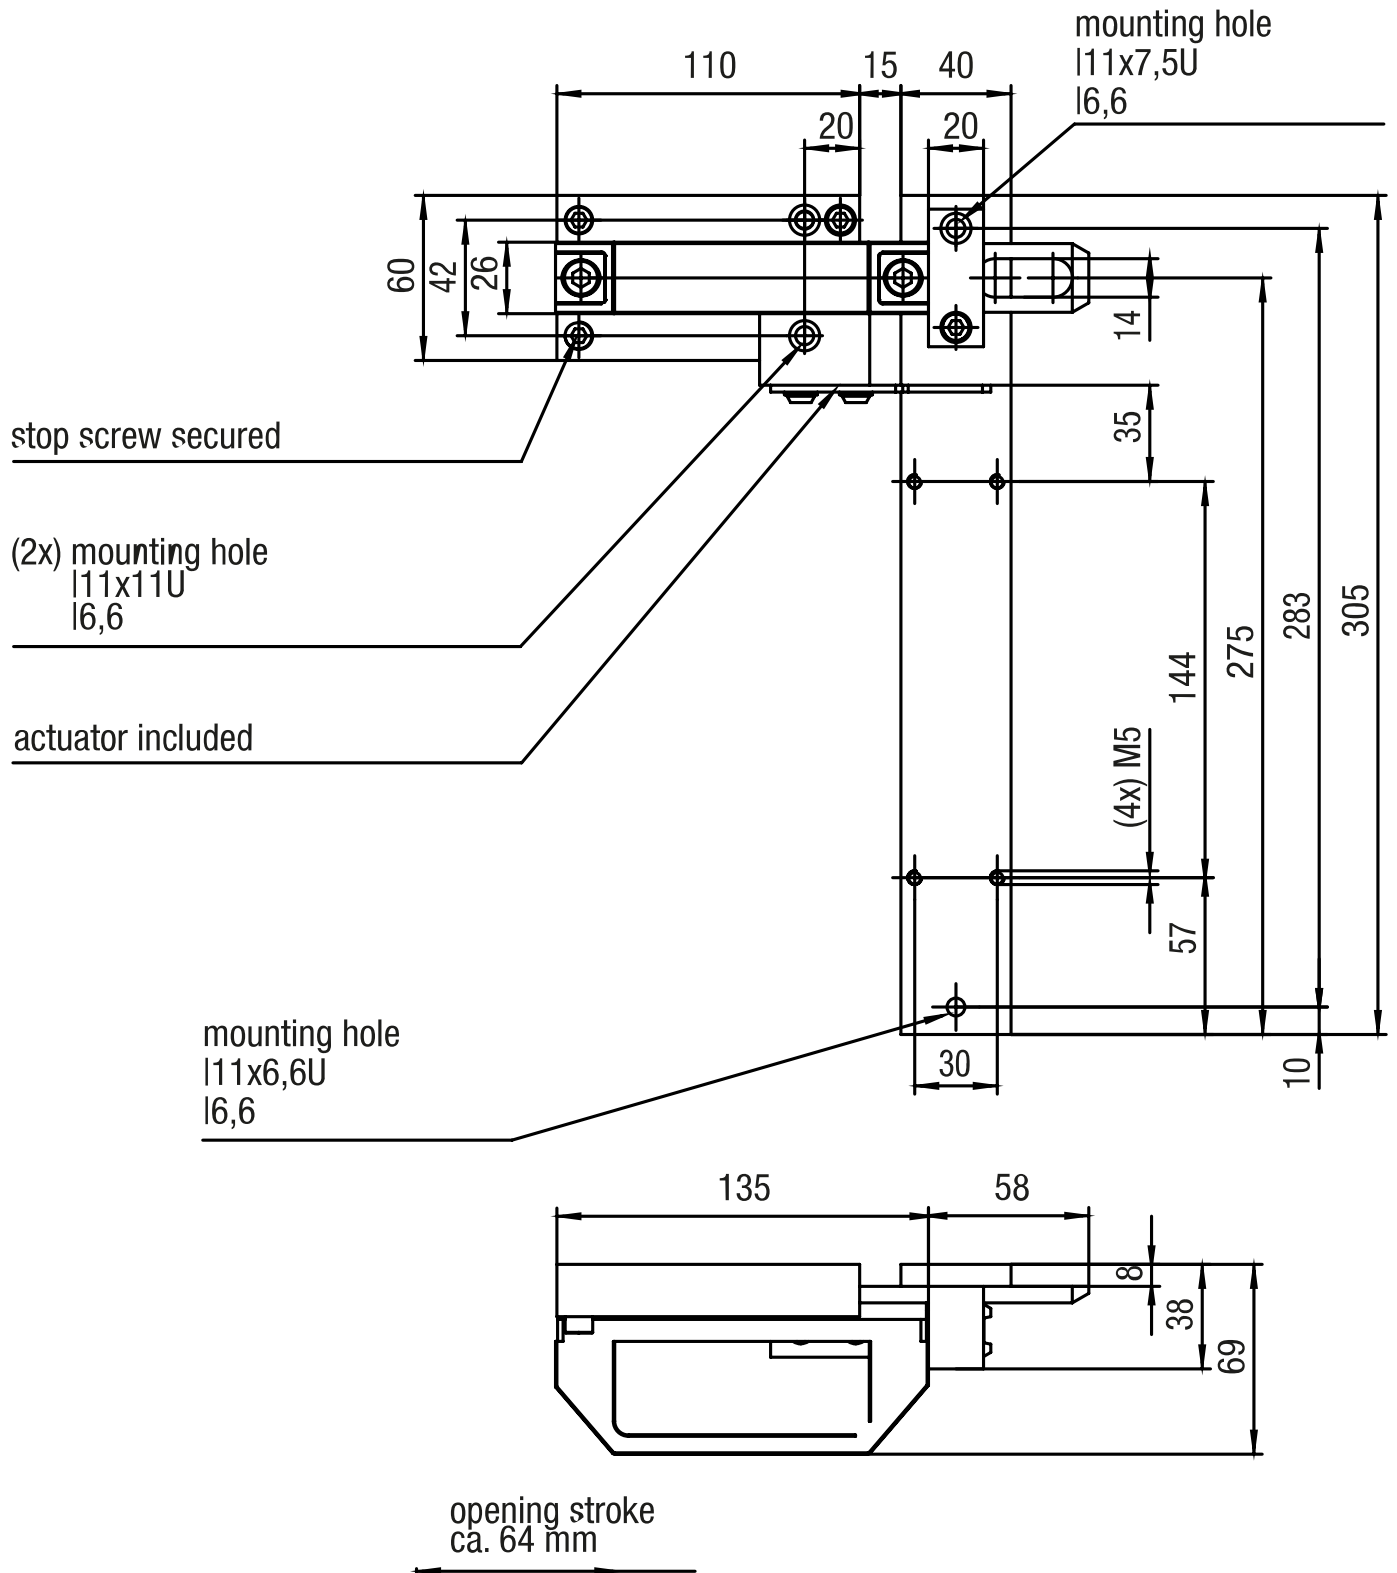

Bolt for safety guard locking ZS

Technical drawing

IMAGE 1/4: ZROL FÜR LINKSANGESCHLAGENE TÜREN

IMAGE 2/4: ZR0R FÜR RECHTSANGESCHLAGENE TÜREN

IMAGE 3/4: ZROLF FÜR LINKSANGESCHLAGENE TÜREN MIT FLUCHTENTRIEGLUNG

IMAGE 4/4: ZR0RF FÜR RECHTSANGESCHLAGENE TÜREN MIT FLUCHTENTRIEGELUNG

Product options

IMAGE 1/1

ORDERING KEY

ZR0		Bolt for safety interlock
	R	For doors hinged on the right
	L	For doors hinged on the left
	F	With emergency release